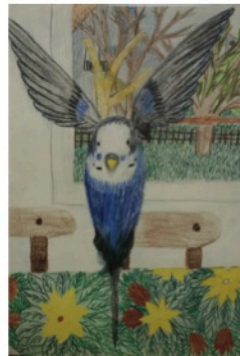

50 Jahre **Thomas Kiene** eine Retrospektive

seewiese
atelier galerie gaststube

Agnes Walder-Kläger
Zürcherstrasse 130
CH-8640 Kempraten/Rapperswil
Telefon 055 210 47 53

Herzliche Einladung zur **Ausstellung**

50 Jahre **Thomas Kiene**

Retrospektive seiner fantastischen Welt

05. April - 13. April 2014

Öffnungszeiten

Vernissage

Samstag, 05. April 14.00 - 20.00 Uhr

16.00 Uhr einführende Worte des Künstlers

anschliessend Malperformance